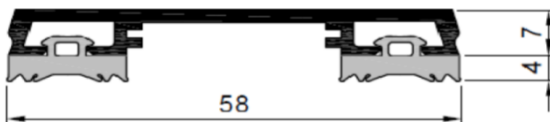

## Basic-Verglasungsprofil mit Verglasungsdichtung

Basic Verglasungsprofil  
mit Verglasungsdichtung

**Art.Nr.: 82550**

Farbe: Pressblank

Lieferbar in:

5000 mm, 6000 mm, 7000 mm

Basic Verglasungsprofil  
mit Verglasungsdichtung

**Art.Nr.: 82600**

Farbe: Pressblank

Lieferbar in:

4000 mm, 5000 mm,  
6000mm, 7000 mm

Basic Verglasungsprofil  
mit Verglasungsdichtung

**Art.Nr.: 82800**

Farbe: Pressblank

Lieferbar in:

4000 mm, 5000 mm,  
6000mm, 7000 mm

Basic Verglasungsprofil  
mit Verglasungsdichtung

**Art.Nr.: 82900**

Farbe: Pressblank

Lieferbar in:

4000 mm, 5000 mm,  
6000 mm, 7000 mm