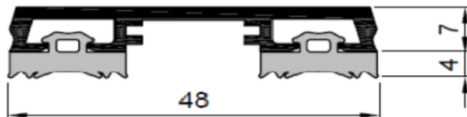

## Basic-Verglasungsprofil mit Verglasungsdichtung

Basic Verglasungsprofil  
mit Verglasungsdichtung

**Art.Nr.: 82550**

Farbe: Pressblank

Lieferbar in:

5000 mm, 6000 mm, 7000 mm

Basic Verglasungsprofil  
mit Verglasungsdichtung

**Art.Nr.: 82600**

Farbe: Pressblank

Lieferbar in:

4000 mm, 5000 mm,  
6000mm, 7000 mm

Basic Verglasungsprofil  
mit Verglasungsdichtung

**Art.Nr.: 82800**

Farbe: Pressblank

Lieferbar in: