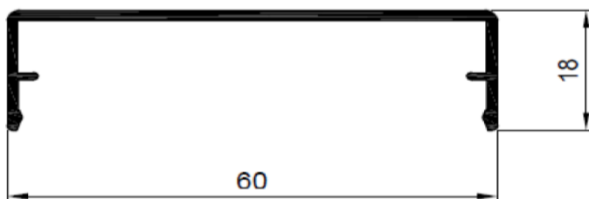

Basic-Klemmdeckel

Basic Klemmdeckel 50 mm
Art.Nr.: 82050
Farbe: Pressblank
Wahlweise: EV 1 oder RAL
Lieferbar in:
6000 mm, 7000 mm

Basic Klemmdeckel 60 mm
Art.Nr.: 82001
Farbe: Pressblank
Wahlweise: EV 1 oder RAL
Lieferbar in:
6000 mm, 7000 mm

Basic Klemmdeckel 80 mm
Art.Nr.: 82101
Farbe: Pressblank
Wahlweise: EV 1 oder RAL
Lieferbar in:
6000 mm, 7000 mm

Basic Klemmdeckel 100 mm
Art.Nr.: 82110
Farbe: Pressblank
Wahlweise: EV 1 oder RAL
Lieferbar in:
5000 mm, 7000 mm