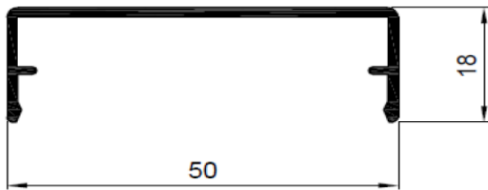

Basic-Klemmdeckel

Basic Klemmdeckel 50 mm
Art.Nr.: 82050
Farbe: Pressblank
Wahlweise: EV 1 oder RAL
Lieferbar in:
6000 mm, 7000 mm

Basic Klemmdeckel 60 mm
Art.Nr.: 82001
Farbe: Pressblank
Wahlweise: EV 1 oder RAL
Lieferbar in:
6000 mm, 7000 mm

Basic Klemmdeckel 80 mm
Art.Nr.: 82101
Farbe: Pressblank
Wahlweise: EV 1 oder RAL
Lieferbar in:
6000 mm, 7000 mm

Basic Klemmdeckel 100 mm
Art.Nr.: 82110
Farbe: Pressblank
Wahlweise: EV 1 oder RAL
Lieferbar in:
5000 mm, 7000 mm