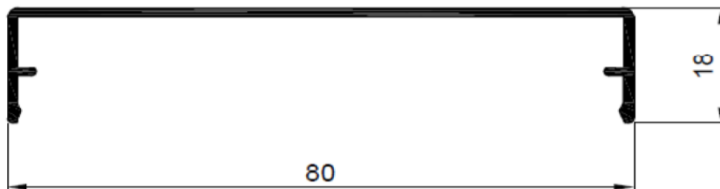

Basic-Klemmdeckel

Basic Klemmdeckel 50 mm
Art.Nr.: 82050
Farbe: Pressblank
Wahlweise: EV 1 oder RAL
Lieferbar in:
6000 mm, 7000 mm

Basic Klemmdeckel 60 mm
Art.Nr.: 82001
Farbe: Pressblank
Wahlweise: EV 1 oder RAL
Lieferbar in:
6000 mm, 7000 mm

Basic Klemmdeckel 80 mm
Art.Nr.: 82101
Farbe: Pressblank
Wahlweise: EV 1 oder RAL
Lieferbar in:
6000 mm, 7000 mm

Basic Klemmdeckel 100 mm
Art.Nr.: 82110
Farbe: Pressblank
Wahlweise: EV 1 oder RAL
Lieferbar in:
5000 mm, 7000 mm