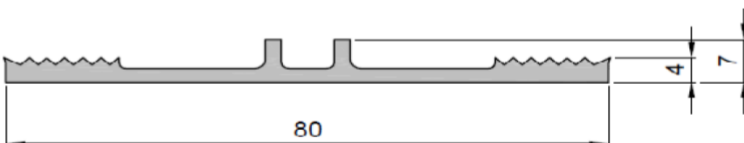

Basic Glasauflage 50 mm

Selbstklebend

Art.Nr.: 82450

Farbe: Schwarz

1 Rolle = 30 Meter

Basic Glasauflage 60 mm

Selbstklebend

Art.Nr.: 82470

Farbe: Schwarz

1 Rolle = 30 Meter

Basic Glasauflage 80 mm

Art.Nr.: 82400

Farbe: Schwarz

1 Rolle = 30 Meter

Basic Glasauflage 100 mm

Art.Nr.: 82410