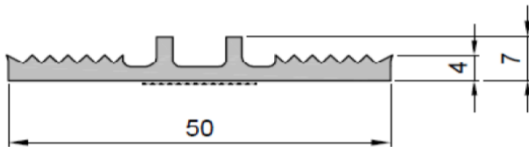

Fackler GmbH

Glas- und Aluhandel | Glasveredelung

Basic-Glasauflagegummi

Basic-Verglasungsdichtung

Stärke: 4 mm

Art.Nr.: 82500

Farbe: Schwarz

1 Rolle = 200 Meter

Basic Glasauflage 50 mm

Selbstklebend

Art.Nr.: 82450

Farbe: Schwarz

1 Rolle = 30 Meter

Basic Glasauflage 60 mm

Selbstklebend

Art.Nr.: 82470

Farbe: Schwarz

1 Rolle = 30 Meter

Basic Glasauflage 80 mm

Art.Nr.: 82400

Farbe: Schwarz

1 Rolle = 30 Meter

Basic Glasauflage 100 mm

Art.Nr.: 82410